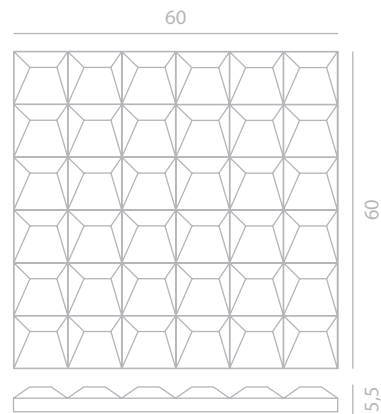

## Dimensioni / Dimensions

L 60 cm - H 60 cm - W 5,5 cm