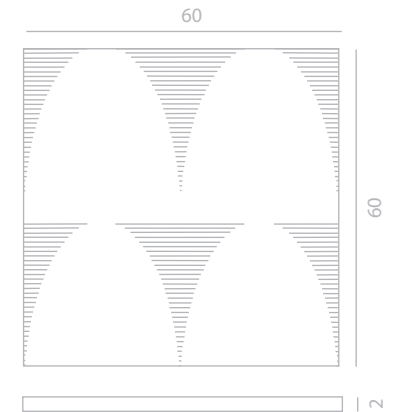

### Dimensioni / Dimensions

L 60 cm - H 60 cm - W 4 cm

## Dimensioni / Dimensions

L 60 cm - H 60 cm - W 2 cm

### Materiali / Materials

Pietra / Limestone

Bianca / White

Beige / Yellow

Grigia / Gray

### Dimensioni / Dimensions

L 60 cm - H 60 cm - W 2 cm