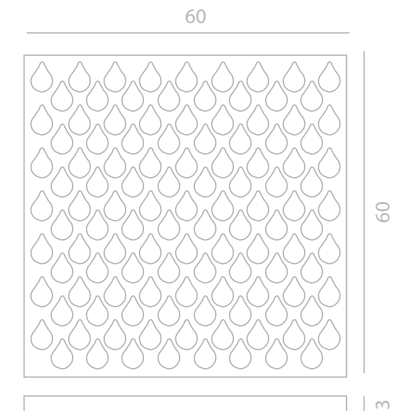

## Dimensioni / Dimensions

L 60 cm - H 60 cm - W 5,5 cm

### Materiali / Materials

Pietra / Limestone

Bianca / White

Beige / Yellow

Grigia / Gray

### Dimensioni / Dimensions

L 60 cm - H 60 cm - W 3 cm